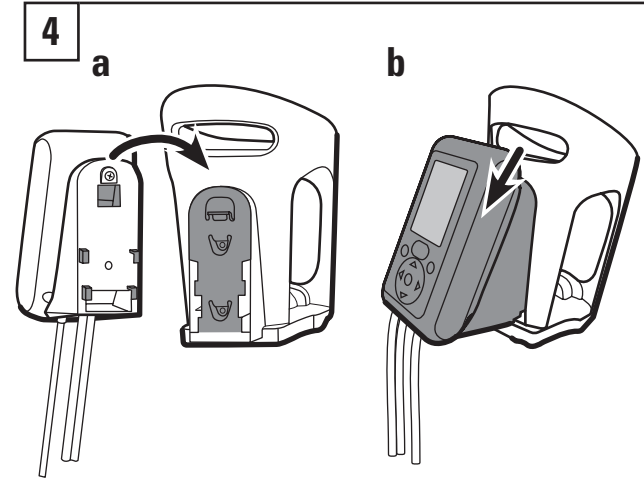

ProBP 3400 Desk Mount Accessory

REF 4600 Series
 Mat. 716436 Ver. A
 © 2010, Welch Allyn, Inc.

Welch Allyn, Inc.
 4341 State Street Road
 Skaneateles Falls, NY 13153-0220 USA
www.welchallyn.com

Required
 Obligatoire
 Richieste
 Erforderlich
 Necesaria
 Necessário
 Pákrævet
 Vereist
 Vaaditaan
 Pákrævd
 krävs
 Wymagane
 Необходимо
 필수
 必要