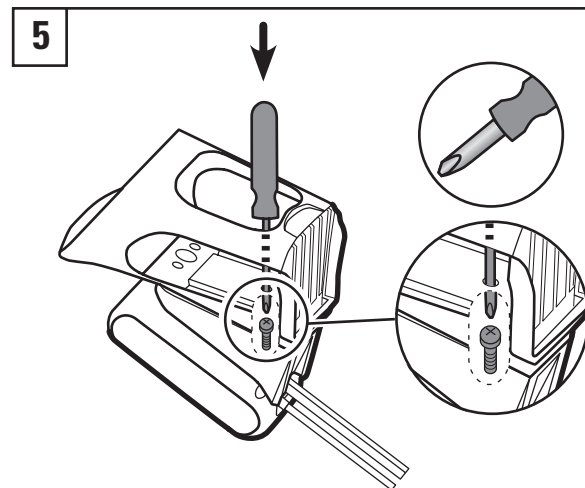

ProBP 3400 Desk Mount Accessory

REF 4600 Series
 Mat. 716436 Ver. A
 © 2010, Welch Allyn, Inc.

Welch Allyn, Inc.
 4341 State Street Road
 Skaneateles Falls, NY 13153-0220 USA
www.welchallyn.com

Required
 Obligatoire
 Richieste
 Erforderlich
 Necesaria
 Necessário
 Pákrævet
 Vereist
 Vaaditaan
 Pákrævd
 krävs
 Wymagane
 Необходимо
 필수
 必要