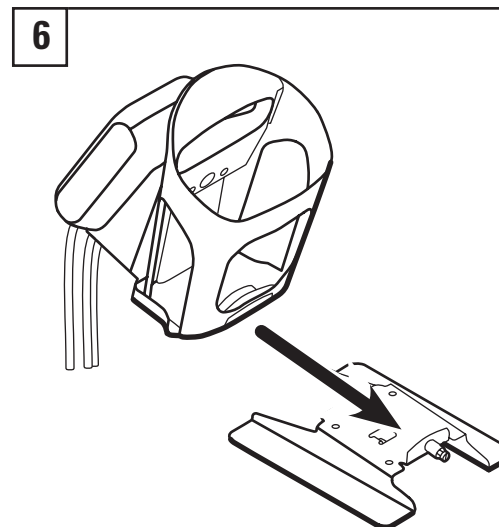

ProBP 3400 Desk Mount Accessory

REF 4600 Series
 Mat. 716436 Ver. A
 © 2010, Welch Allyn, Inc.

Welch Allyn, Inc.
 4341 State Street Road
 Skaneateles Falls, NY 13153-0220 USA
www.welchallyn.com

Required
 Obligatoire
 Richieste
 Erforderlich
 Necesaria
 Necessário
 Pákrævet
 Vereist
 Vaaditaan
 Pákrævd
 krävs
 Wymagane
 Необходимо
 필수
 必要