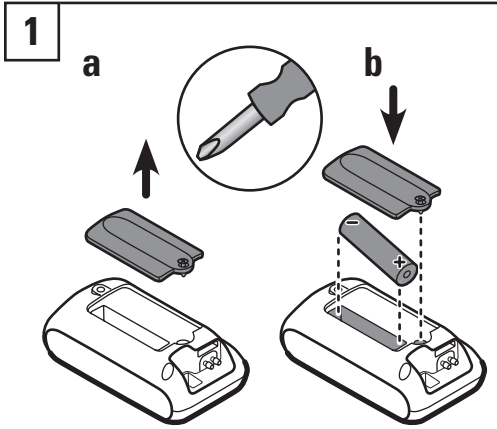

ProBP 3400 Desk Mount Accessory

REF 4600 Series
 Mat. 716436 Ver. A
 © 2010, Welch Allyn, Inc.

Welch Allyn, Inc.
 4341 State Street Road
 Skaneateles Falls, NY 13153-0220 USA
www.welchallyn.com

Required
 Obligatoire
 Richieste
 Erforderlich
 Necesaria
 Necessário
 Pákrævet
 Vereist
 Vaaditaan
 Pákrævd
 krävs
 Wymagane
 Необходимо
 필수
 必要