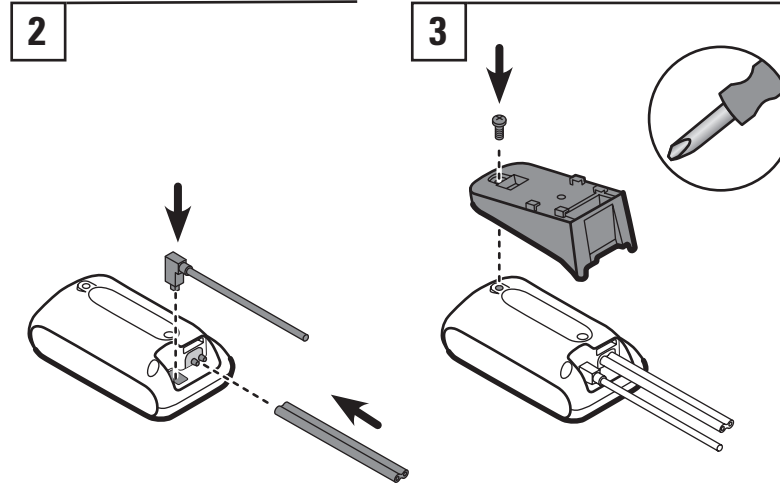

ProBP 3400 Desk Mount Accessory

REF 4600 Series
 Mat. 716436 Ver. A
 © 2010, Welch Allyn, Inc.

Welch Allyn, Inc.
 4341 State Street Road
 Skaneateles Falls, NY 13153-0220 USA
www.welchallyn.com

Required
 Obligatoire
 Richieste
 Erforderlich
 Necesaria
 Necessário
 Pákrævet
 Vereist
 Vaaditaan
 Pákrævd
 krävs
 Wymagane
 Необходимо
 필수
 必要