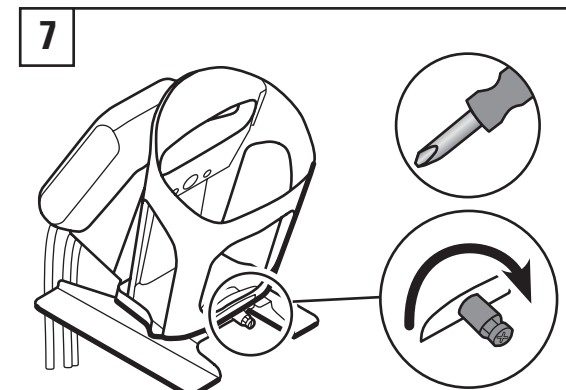

ProBP 3400 Desk Mount Accessory

REF 4600 Series
 Mat. 716436 Ver. A
 © 2010, Welch Allyn, Inc.

Welch Allyn, Inc.
 4341 State Street Road
 Skaneateles Falls, NY 13153-0220 USA
www.welchallyn.com

Required
 Obligatoire
 Richieste
 Erforderlich
 Necesaria
 Necessário
 Pákrævet
 Vereist
 Vaaditaan
 Pákrævd
 krävs
 Wymagane
 Необходимо
 필수
 必要